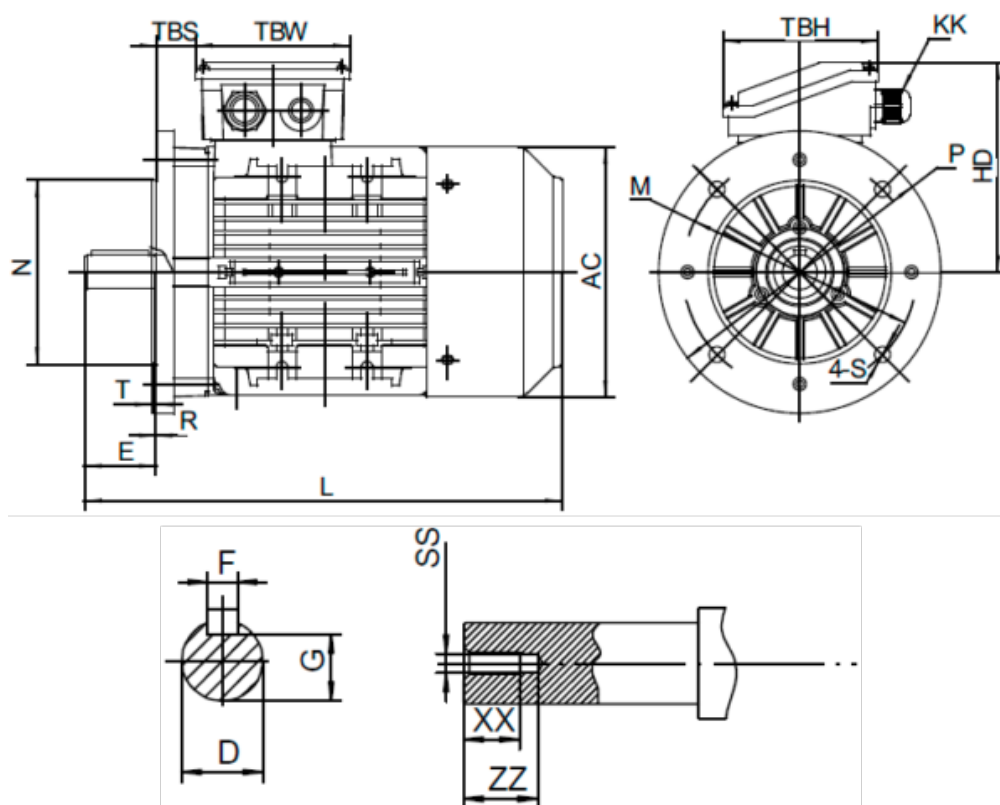

Varenummer: 25160000961440

Beskrivelse: Kleedrive T2A 631-6 0.09kw 900 o/min UL/CSA  
3x230/400V 50HZ IP55 B5 PTO

## Mål

AA = 124	L = 215	TBH = 98
AC = Ø122	M = Ø115	TBS = 10
AD = 170	N = Ø95	TBW = 98
D = Ø11	P = Ø140	XX = 10
E = 23	R = 0	ZZ = 14
F = 4	S = Ø10	
G = 8.5	SS = M4	
HD = 107	T = 3	